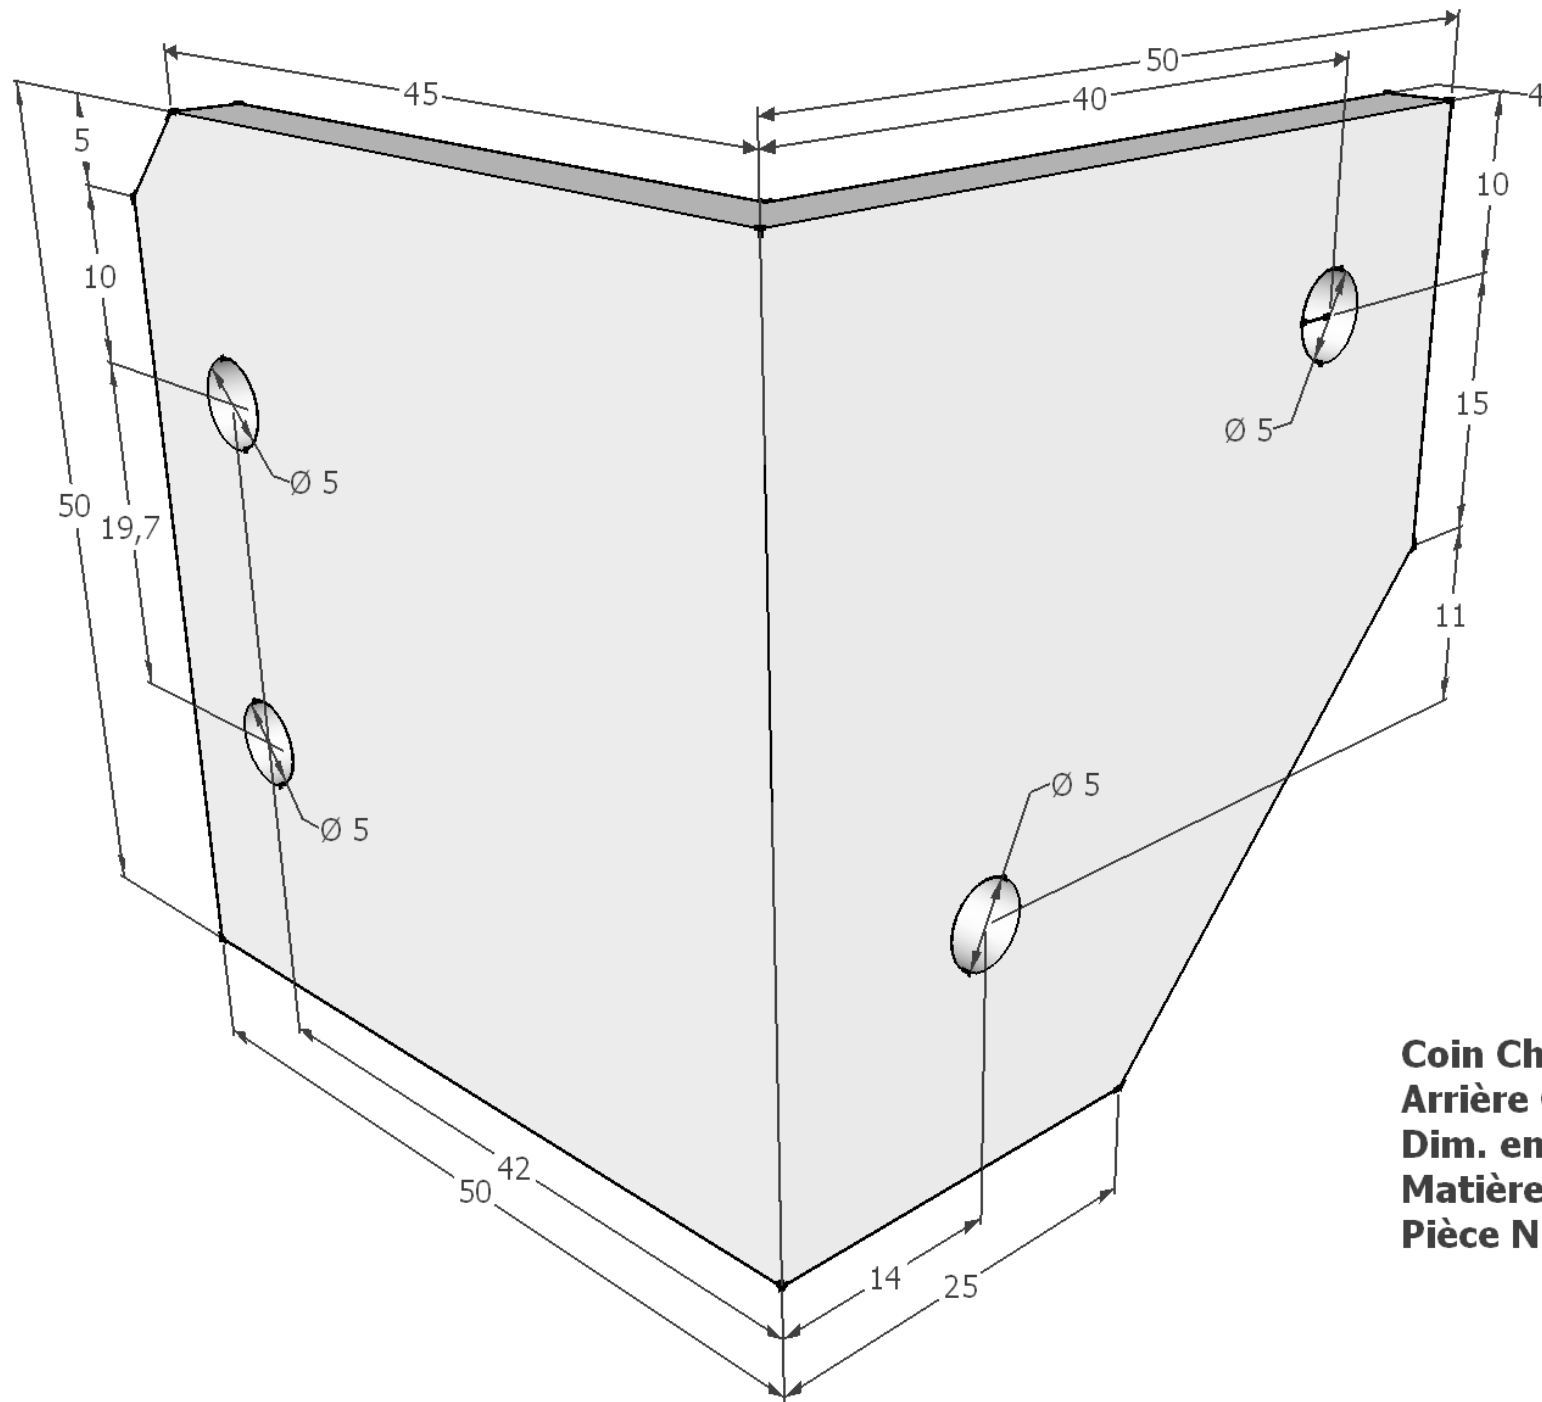

**Coin Chassis
Arrière Droit
Dim. en mm
Matière: Alu
Pièce N° 6**

Coin Chassis
Arrière Gauche
Dim. en mm
Matière: Alu
Pièce N° 5

Coin Chassis
Avant Droit
Dim. en mm
Matière: Alu
Pièce N° 4

Coin Chassis
Avant Gauche
Dim. en mm
Matière: Alu
Pièce N° 3

**Coin Dessus Chassis
Arrière Gauche
Avant Droit
Dim. en mm
Matière: Alu
Pièces N° 9 & 10**

Coin Dessus Chassis
Avant Gauche
Arrière Droit
Dim. en mm
Matière: Alu
Pièces N° 11 & 12