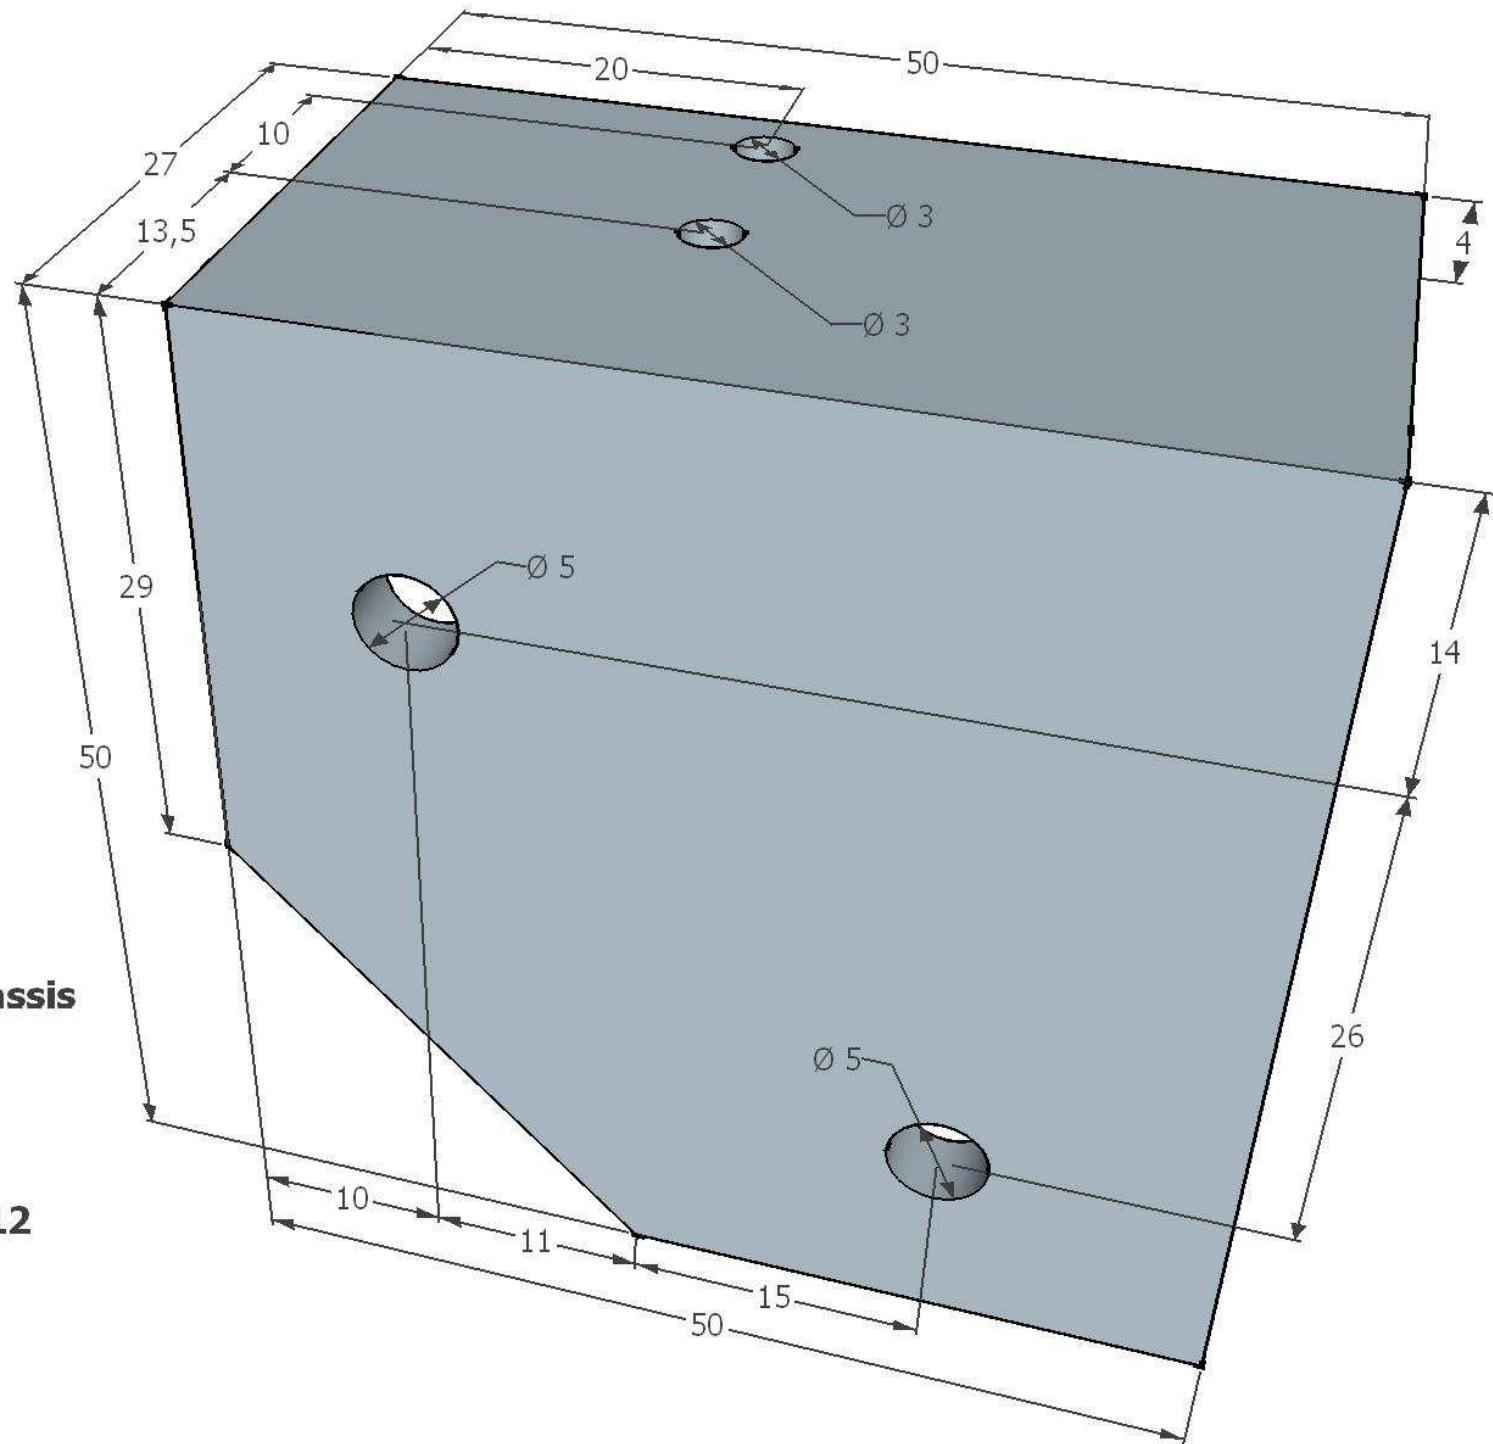

**Coin Chassis
Arrière Droit
Dim. en mm
Matière: Alu
Pièce N° 6**

Coin Chassis
Arrière Gauche
Dim. en mm
Matière: Alu
Pièce N° 5

Coin Chassis
Avant Droit
Dim. en mm
Matière: Alu
Pièce N° 4

Coin Chassis
Avant Gauche
Dim. en mm
Matière: Alu
Pièce N° 3

**Coin Dessus Chassis
Arrière Gauche
Avant Droit
Dim. en mm
Matière: Alu
Pièces N° 9 & 10**

Coin Dessus Chassis
Avant Gauche
Arrière Droit
Dim. en mm
Matière: Alu
Pièces N° 11 & 12