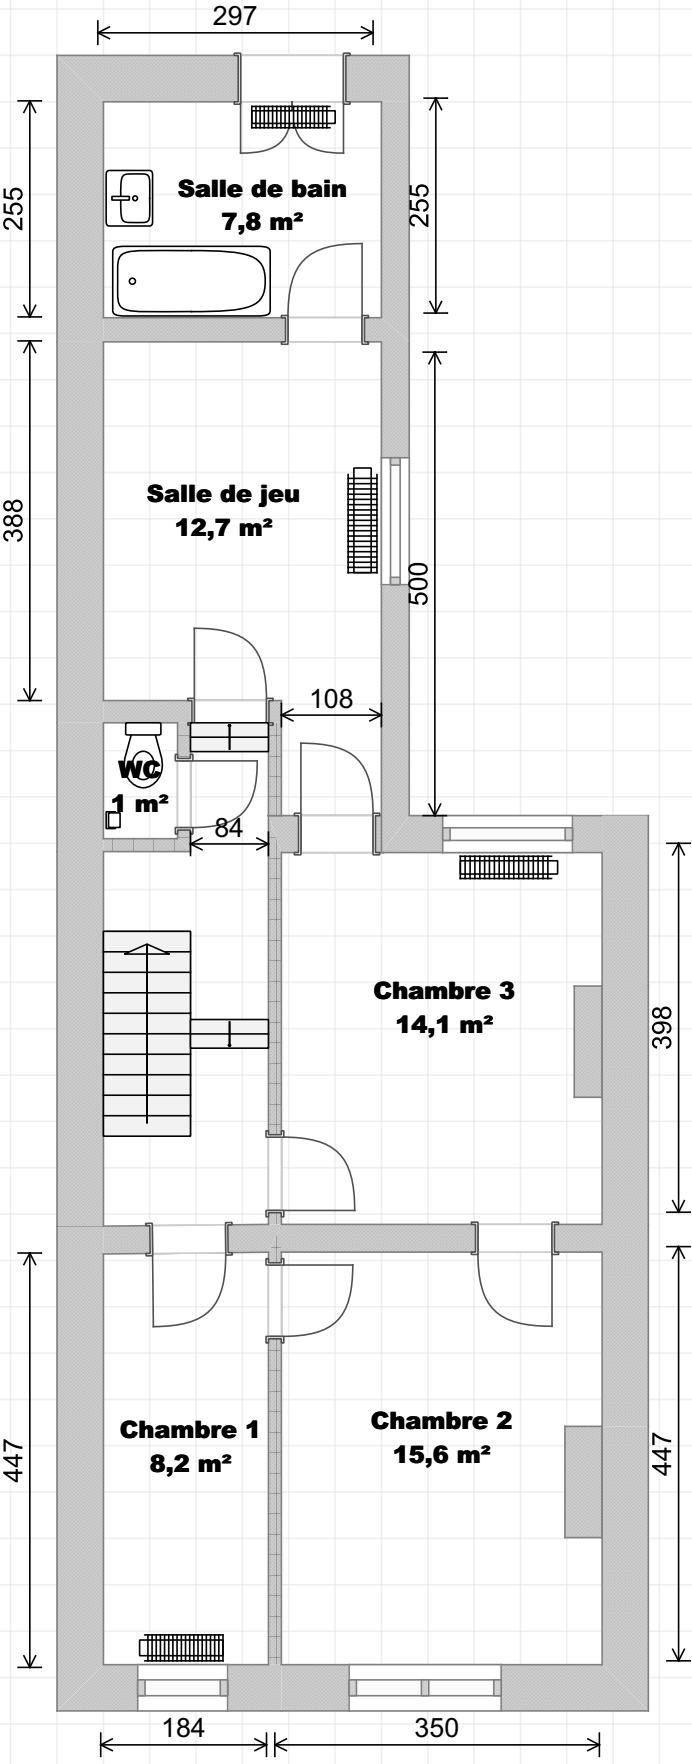

**Rue Jean Haust, 100**  
**4000 Liège**  
**Caves**  
(Hauteur : 2 m)

**Rue Jean Haust, 100**  
**4000 Liège**  
**Rez-de-chaussée**  
(Hauteur : 3m05)

### Premier étage

(Hauteur : 3m05)

**Rue Jean Haust, 100**  
**4000 Liège**  
**Second étage**  
Hauteur : 3m05