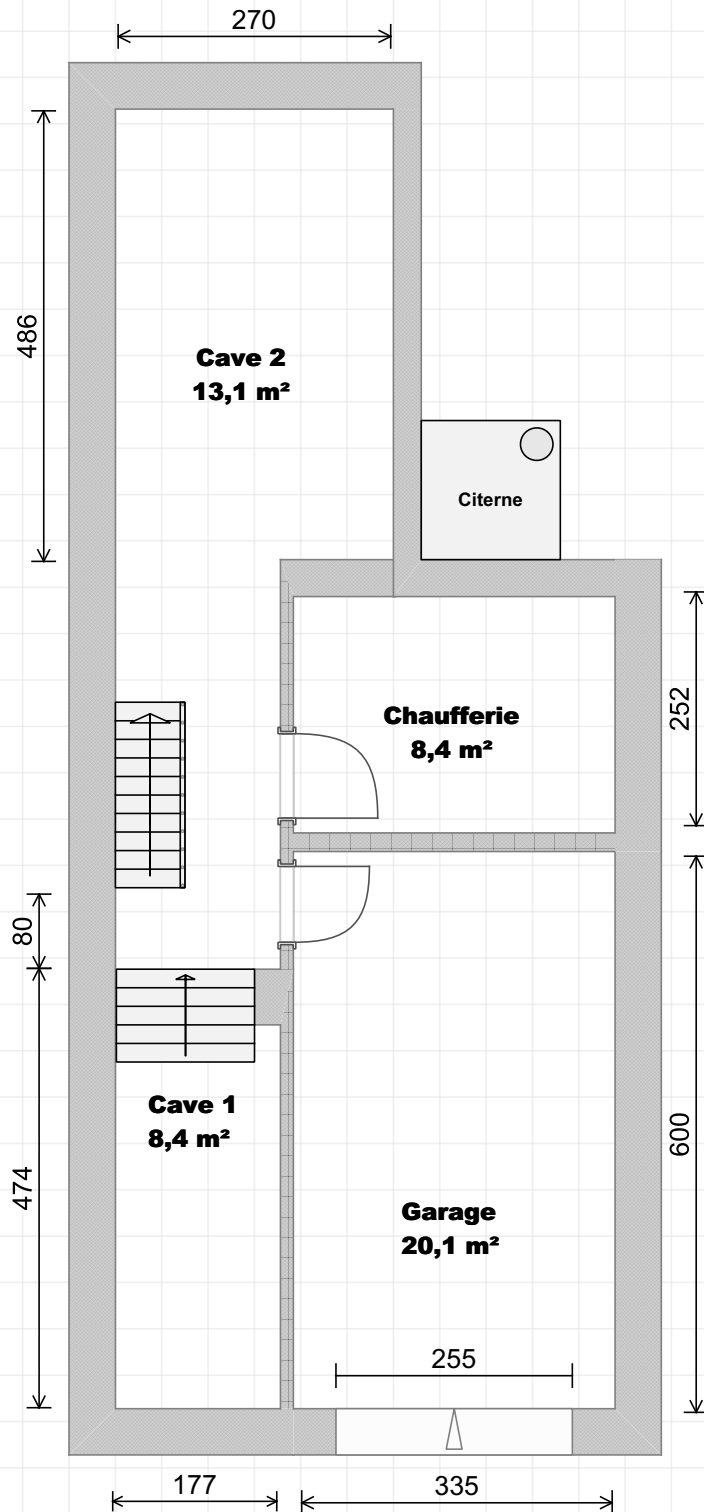

**Rue Jean Haust, 100**  
**4000 Liège**  
**Caves**  
(Hauteur : 2 m)

**Rue Jean Haust, 100**  
**4000 Liège**  
**Rez-de-chaussée**  
(Hauteur : 3m05)

### Premier étage

(Hauteur : 3m05)

**Rue Jean Haust, 100**  
**4000 Liège**  
**Second étage**  
Hauteur : 3m05