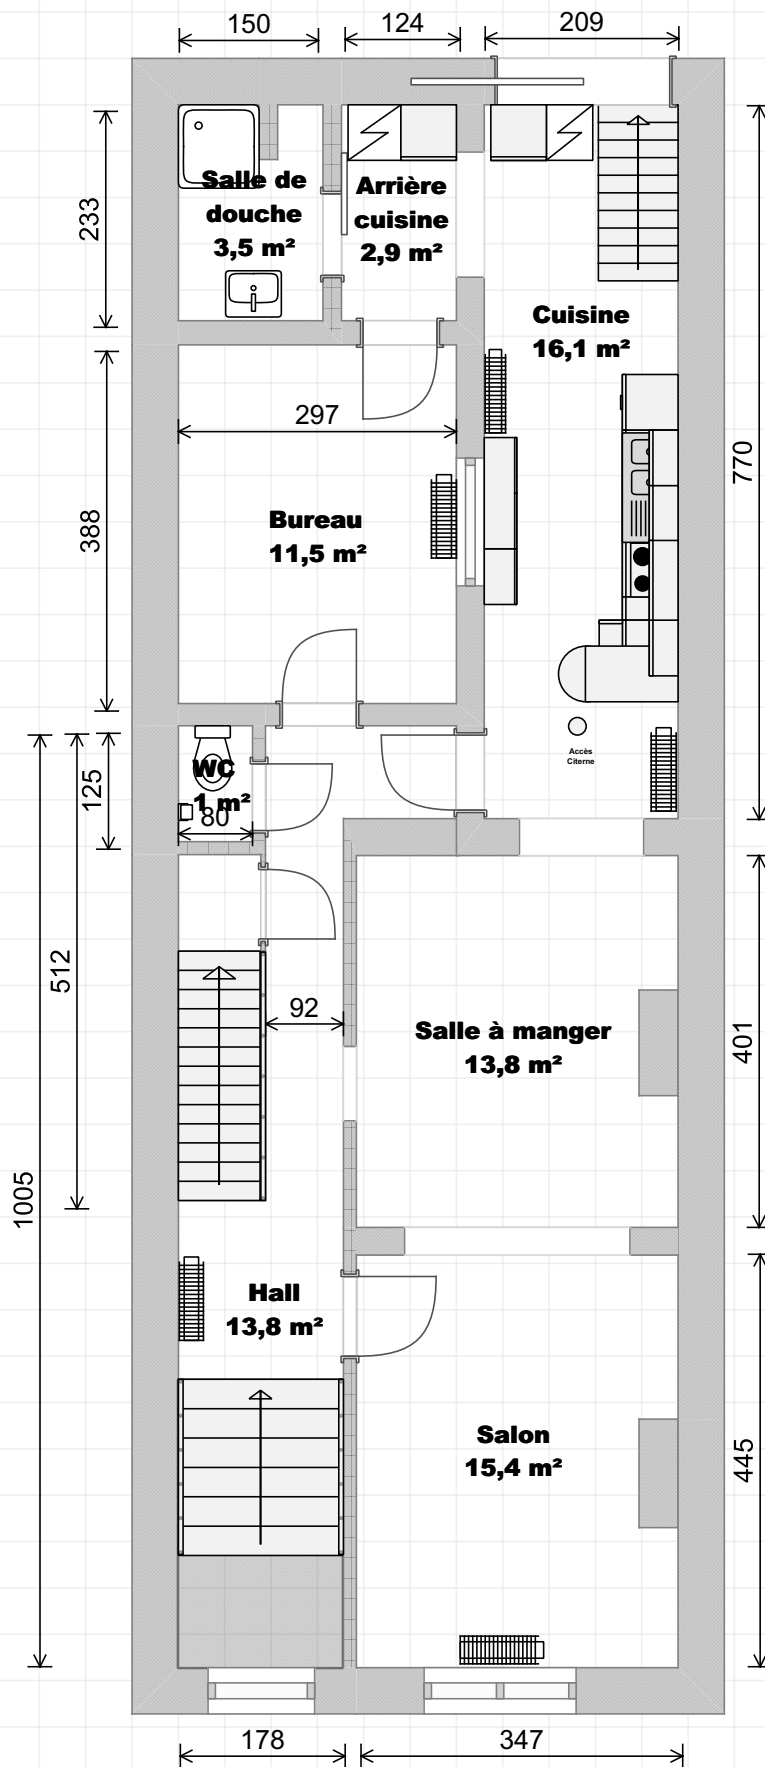

**Rue Jean Haust, 100**  
**4000 Liège**  
**Caves**  
(Hauteur : 2 m)

**Rue Jean Haust, 100**  
**4000 Liège**  
**Rez-de-chaussée**  
(Hauteur : 3m05)

### Premier étage

(Hauteur : 3m05)

**Rue Jean Haust, 100**  
**4000 Liège**  
**Second étage**  
Hauteur : 3m05